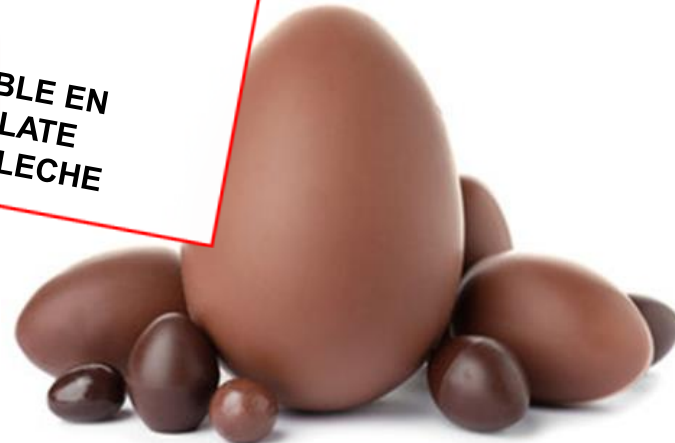

TRADICIÓN FRANCESA Y BELGA

LIBRE DE...

LINEA ESPECIAL SIN AZUCAR

RECUERDEN QUE
TENEMOS NUESTRA LÍNEA
DE **CHOCOLATE SIN
AZÚCAR, CON
MALTITOL.**

PARA QUIENES DESEEN
DISFRUTAR SIN SALIRSE DE
SU DIETA.

DISPONIBLE EN
CHOCOLATE
NEGRO Y LECHE

SIN AZUCAR

CLÁSICA Y EXQUISITA RECETA REALIZADA
BÁSICAMENTE CON ALMENDRAS
SELECCIONADAS, SIN PIEL.

LIBRE DE GLUTEN

TARTA DE ALMENDRA DE SANTIAGO

6 PORCIONES	\$ 11.000
10 PORCIONES	\$ 16.000
15 PORCIONES	\$ 21.000